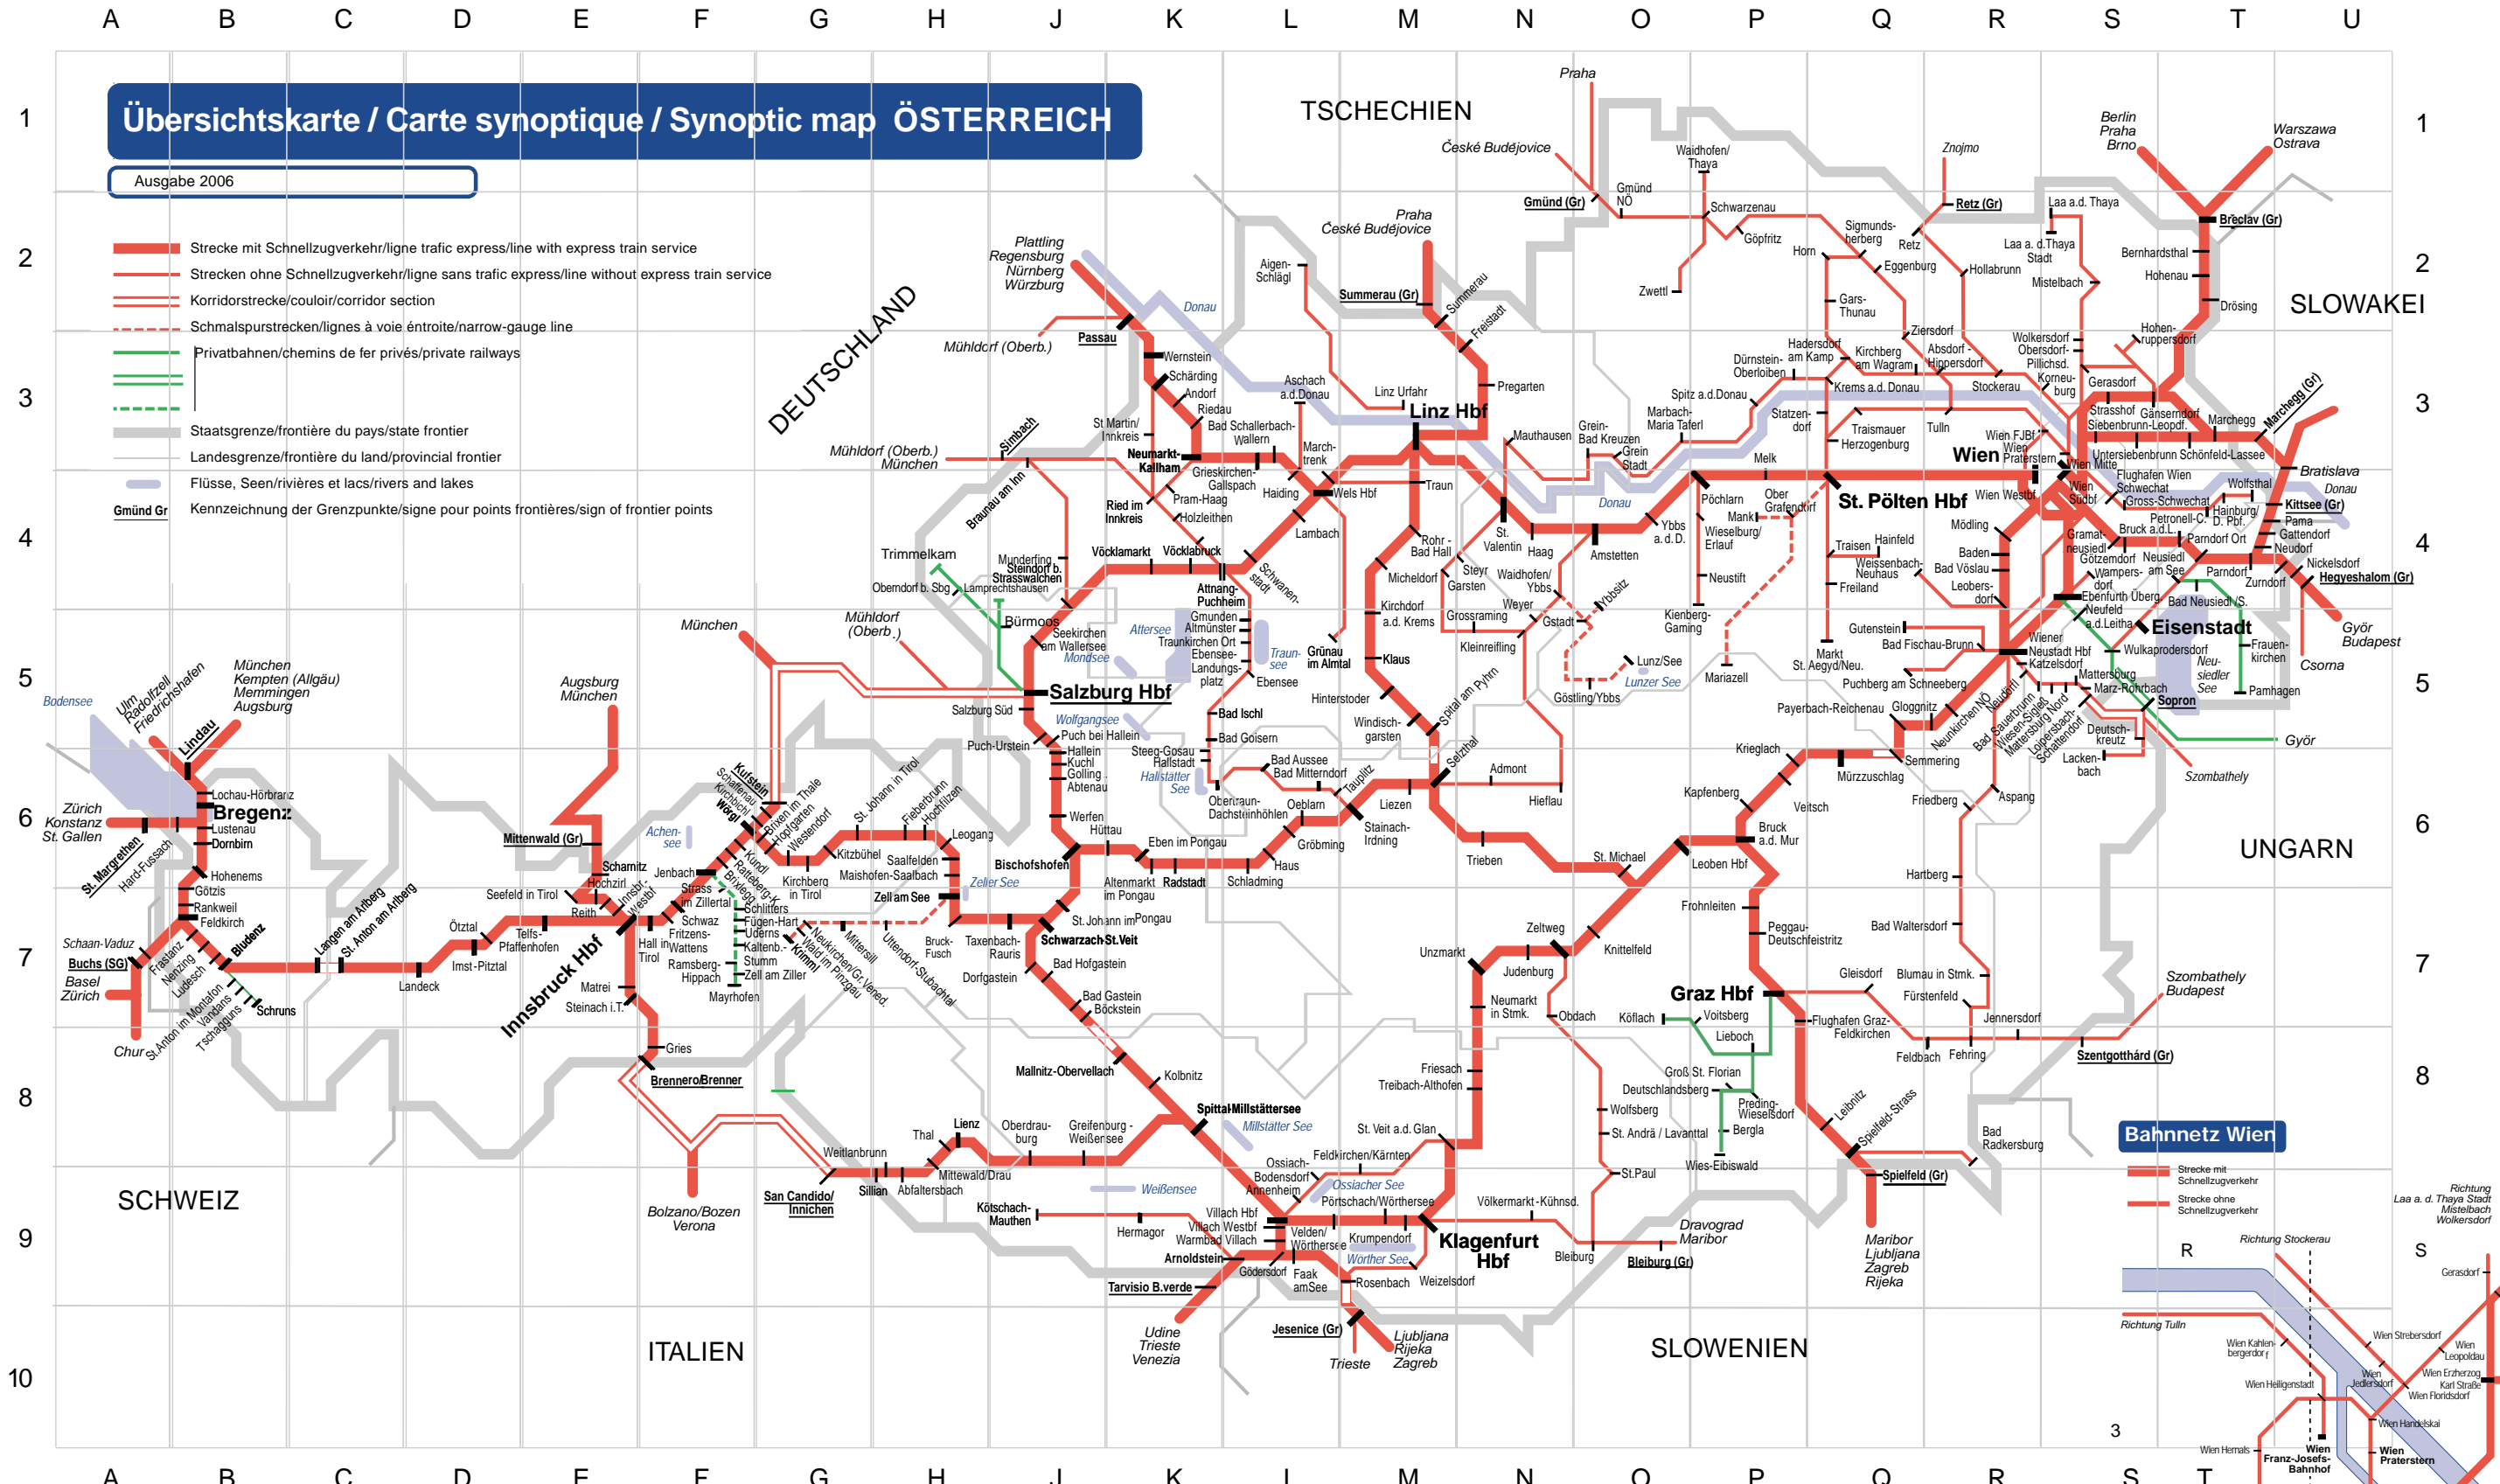

Übersichtskarte / Carte synoptique / Synoptic map ÖSTERREICH

Ausgabe 2006

- Strecke mit Schnellzugverkehr/ligne trafic express/line with express train service
- Strecken ohne Schnellzugverkehr/ligne sans trafic express/line without express train service
- Korridorstrecke/couloir/corridor section
- Schmalspurstrecken/lignes à voie étroite/narrow-gauge line
- Privatbahnen/chemins de fer privés/private railways
- Staatsgrenze/frontière du pays/state frontier
- Landesgrenze/frontière du land/provincial frontier
- Flüsse, Seen/rivières et lacs/rivers and lakes
- Kennzeichnung der Grenzpunkte/signe pour points frontières/sign of frontier points

Bahnnetz Wien